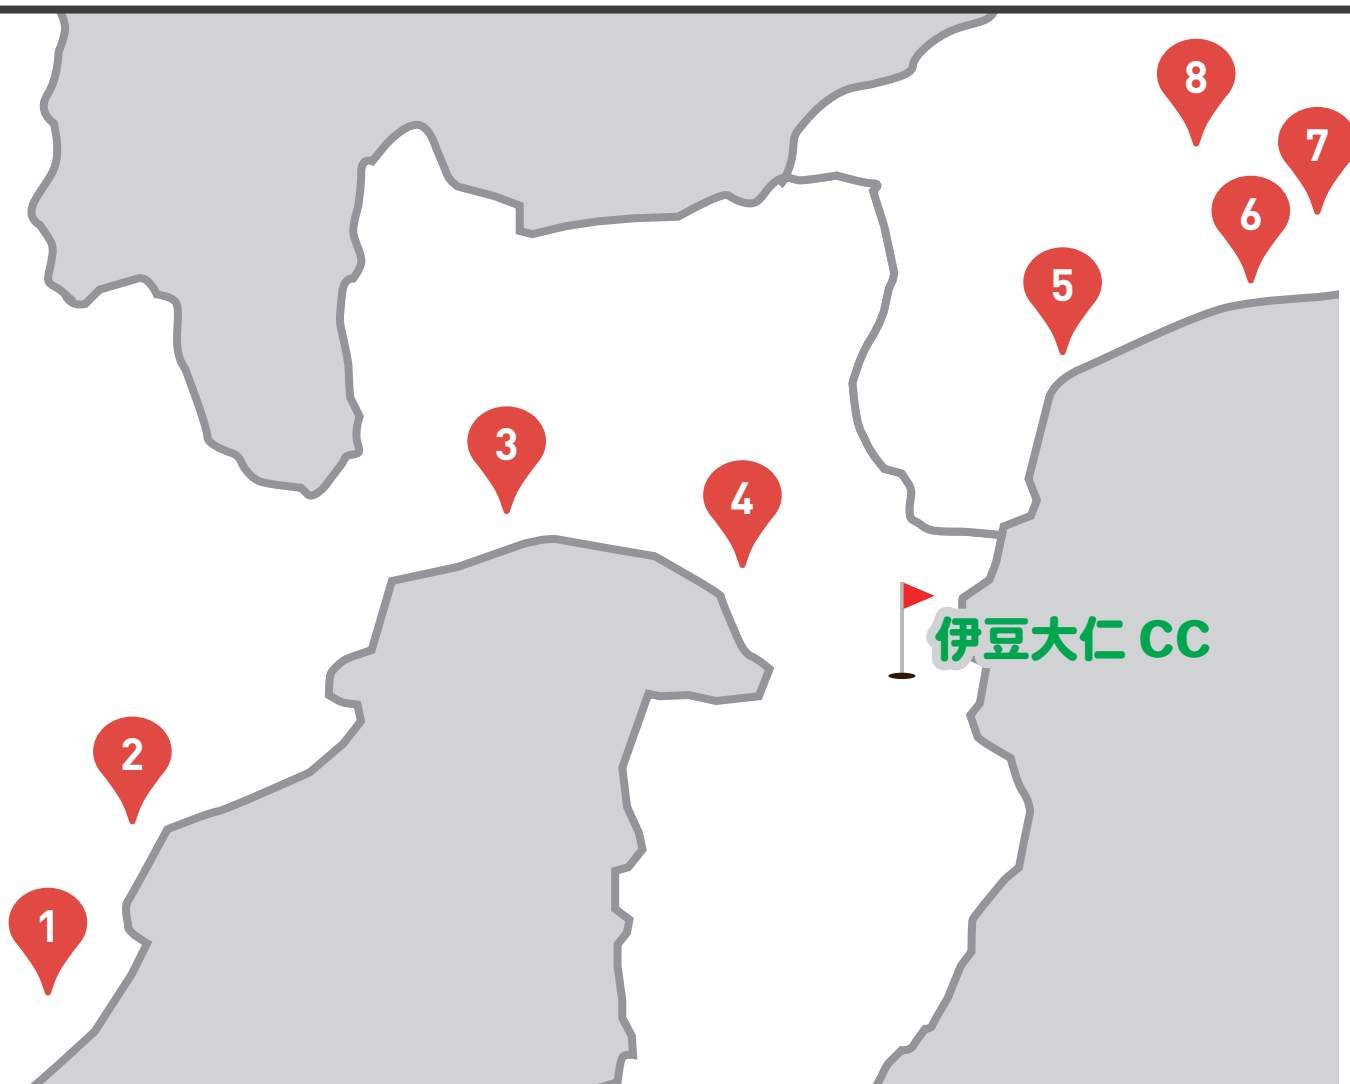

Coke ON® ドリンクチケットとは?

対応自販機でお好きなドリンク1本と  
交換できるデジタルチケットです。

(お好きなコカ・コーラ社製品と交換可能)

コークオン

ご不明な点がございましたらお気軽に  
WECARSのスタッフまでお声がけください。

# お近くのWECARS店舗のご案内

## 静岡県のご近隣店舗

- 1 WECARS東静岡店**  
〒420-0813 静岡県静岡市葵区長沼879-1  
☎ 0120-770-320
- 2 WECARS清水インター店**  
〒424-0038 静岡県静岡市清水区西久保45-3  
☎ 0120-225-650
- 3 WECARS富士店** 整備工場併設店舗  
〒417-0056 静岡県富士市日乃出町40-1  
☎ 0120-402-110
- 4 WECARS沼津店**  
〒410-0041 静岡県沼津市筒井町9-12  
☎ 0120-332-090